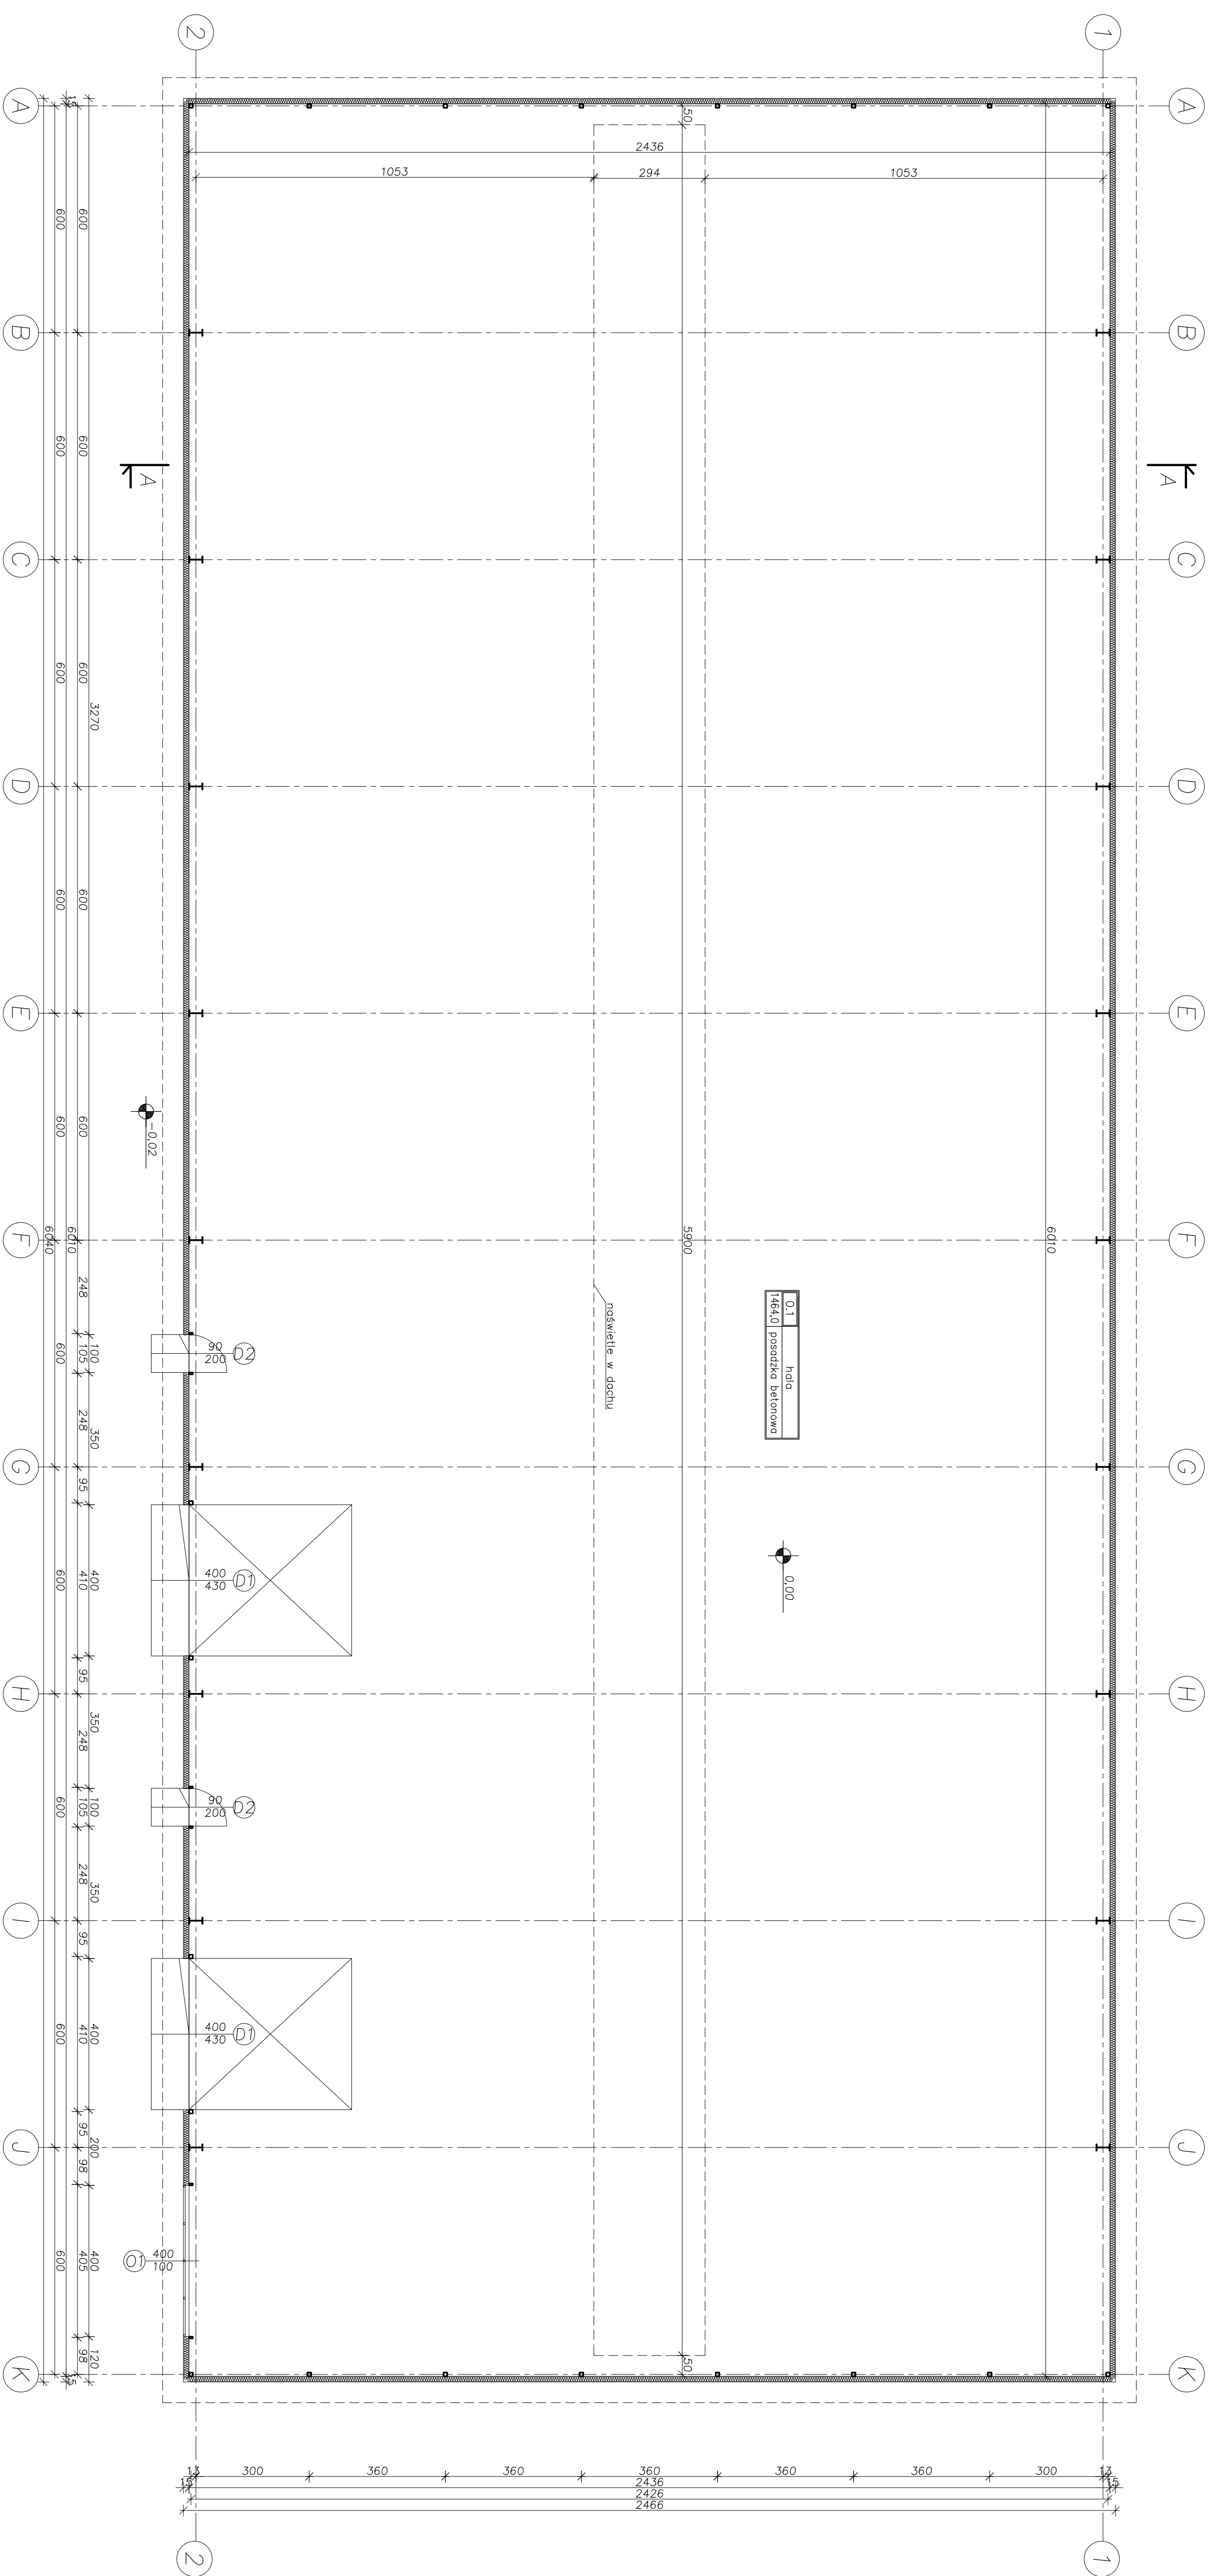

RZUT PRZYZIEMIA

SKALA 1:100

RALE STALOWE
 PROJEKTOWANIE I WYKONANIE
 www.konspekt.eu

tel.: 32/616-70-42
 adres: 608 JAWORZNO
 UL. DĄB 9a

Investor: ...
 Format: A1
 Skala: 1:100

Nazwa rysunku: RZUT PRZYZIEMIA
 Nr rys.: A1